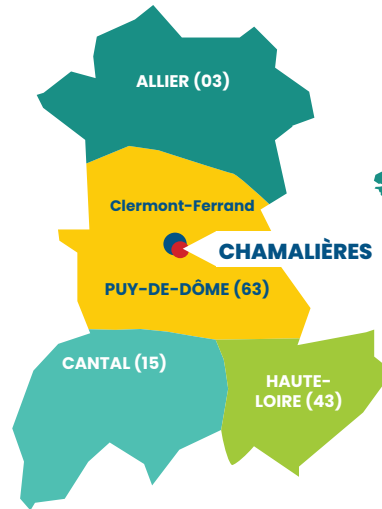

■ Licence Professionnelle

Insertion sociale et professionnelle
Manager de proximité dans
l'économie sociale et solidaire

ESPACE RICHELIEU

NOTRE CAMPUS DÉDIÉ AUX ÉTUDES SUPÉRIEURES

13 et 15 rue Richelieu 63400 Chamalières

Contact

Ensemble Scolaire Sainte-Thècle

7 rue Amélie Murat • BP 79 - 63402 Chamalières Cedex

04 73 37 32 09 • contact@sainte-thecle.com

Un cadre privilégié

Au cœur de l'Auvergne, région riche d'un impressionnant patrimoine culturel et naturel, l'espace Richelieu à Chamalières se situe à quelques minutes du Parc des Volcans, de la Chaîne des Puys, du parc Vulcania ou de la station thermale de Royat. Faciles d'accès et abordables, les stations de ski, alpin ou nordique, ne sont qu'à quelques kilomètres.

L'espace Richelieu est ainsi à 5 minutes du centre de Clermont-Ferrand, de la place de Jaude, de l'Aventure Michelin ou de la Cathédrale Notre-Dame-de-l'Assomption.

Résidence pour nos étudiants

Un lieu d'exception

L'ensemble immobilier Richelieu est un lieu d'exception chargé d'histoire situé au cœur de Chamalières à proximité de Clermont-Ferrand en Auvergne. Il propose une résidence étudiante.

Domaine agricole nommé Le Clos Blatin jusqu'à la fin du 18^e siècle, l'appellation Richelieu ou Riche Lieu apparaît seulement vers 1830. À partir de 1875, le domaine devient le séminaire des Missions Africaines jusqu'en 1904, date à laquelle il redevient un domaine agricole privé. En 1910 se développe le Séminaire Diocésain. Par deux fois au cours des guerres mondiales, Richelieu deviendra un hôpital militaire : de 1914 à 1919 et en 1940.